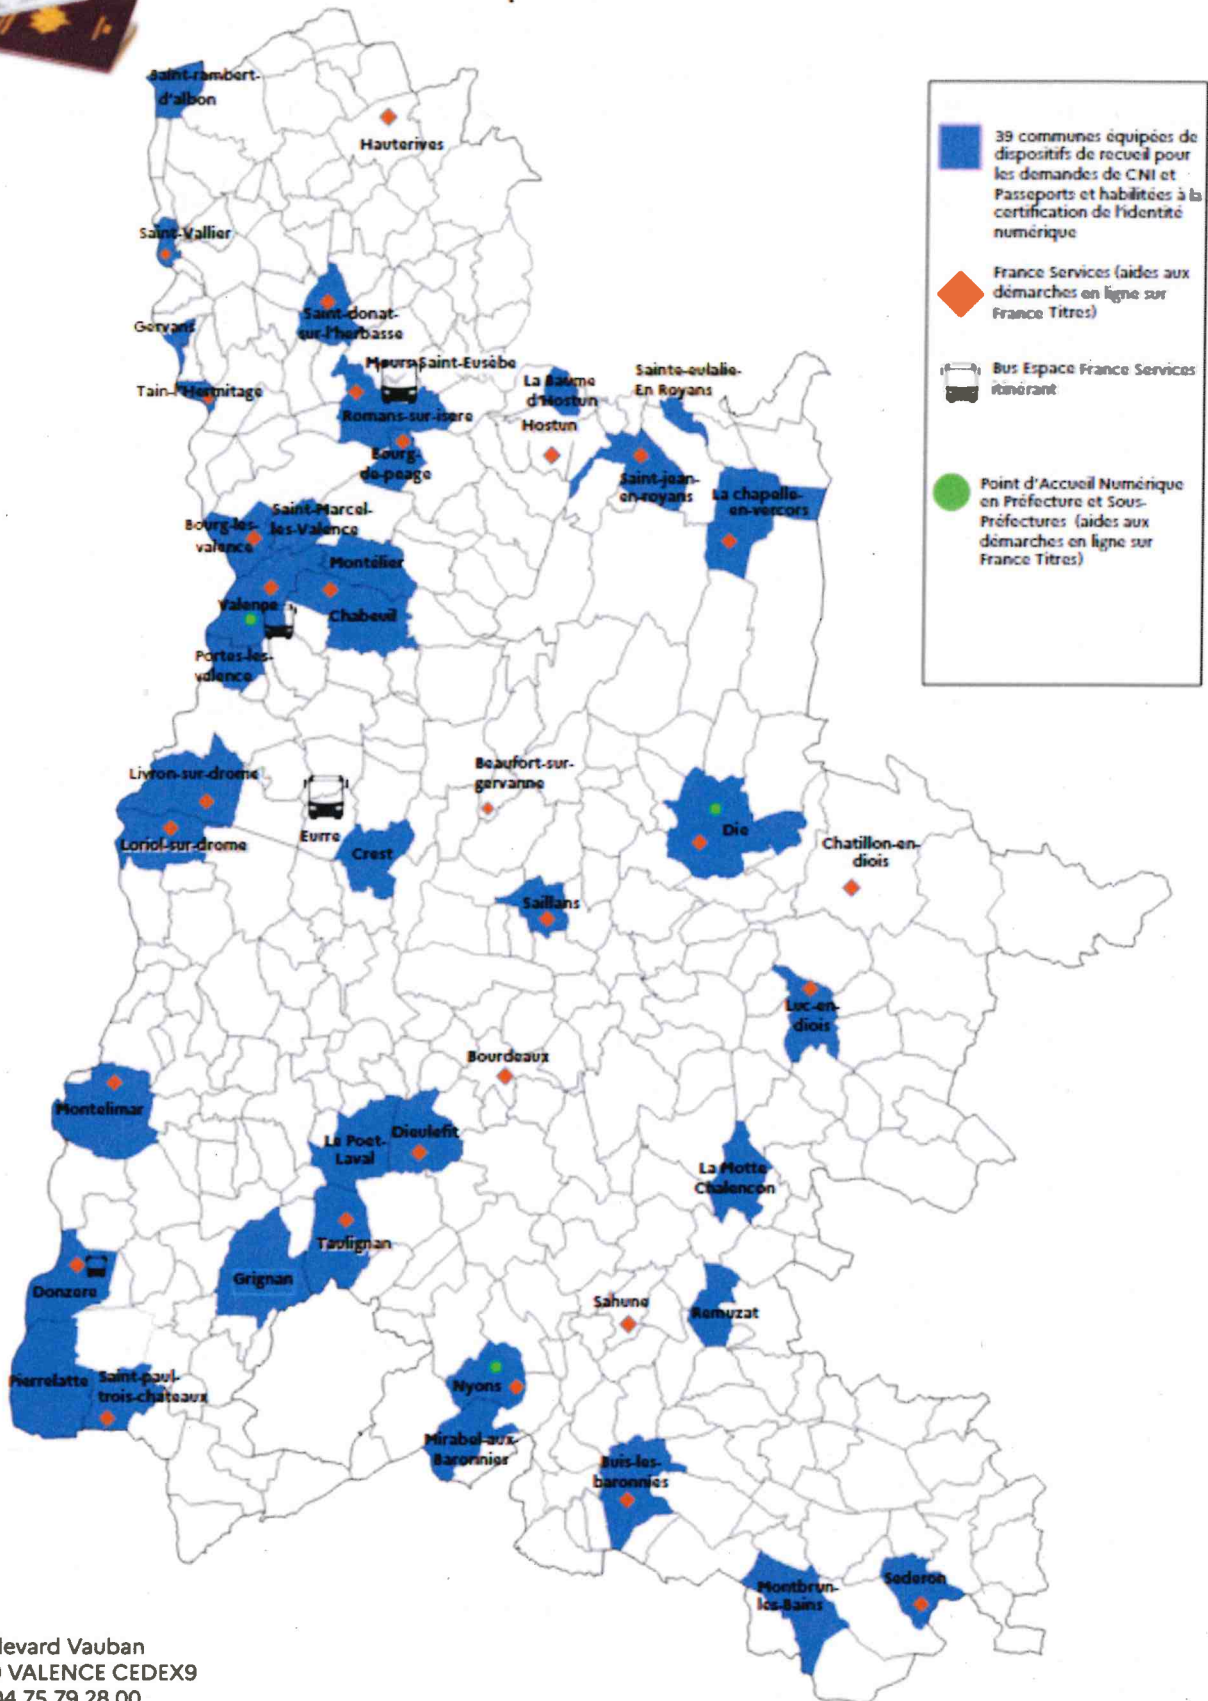

**Liste des 39 mairies habilitées à la délivrance de
CNI/Passeports en Drôme**

A compter du 15/07/2025 toutes les mairies seront habilitées à certifier l'identité numérique

BOURG DE PÉAGE	MONTÉLIMAR
BOURG LES VALENCE	MOURS SAINT EUSÈBE
BUIS LES BARONNIES	NYONS
CHABEUIL	PIERRELATTE
CREST	PORTES LES VALENCE
DIE	REMUZAT
DIEULEFIT	ROMANS SUR ISÈRE
DONZERE	SAILLANS
GERVANS	SAINT DONAT SUR L'HERBASSE
GRIGNAN	SAINTE EULALIE EN ROYANS
LA BAUME D'HOSTUN	SAINT JEAN EN ROYANS
LA CHAPELLE EN VERCORS	SAINT MARCEL LES VALENCE
LA MOTTE CHALENCON	SAINT PAUL TROIS CHÂTEAUX
LE POËT LAVAL	SAINT RAMBERT D'ALBON
LIVRON SUR DROME	SAINT VALLIER
LORIOI-SUR-DRÔME	SEDERON
LUC EN DIOIS	TAIN L'HERMITAGE
MONTBRUN LES BAINS	TAULIGNAN
MONTELIER	VALENCE
MIRABEL AUX BARONNIES	

Délivrance des des CNI et Passeports dans le département de la Drôme

3 boulevard Vauban
 26030 VALENCE CEDEX9
 Tél. : 04 75 79 28 00
 Mél : prefecture@drome.gouv.fr
www.drome.gouv.fr

MAJ : 15/07/2025